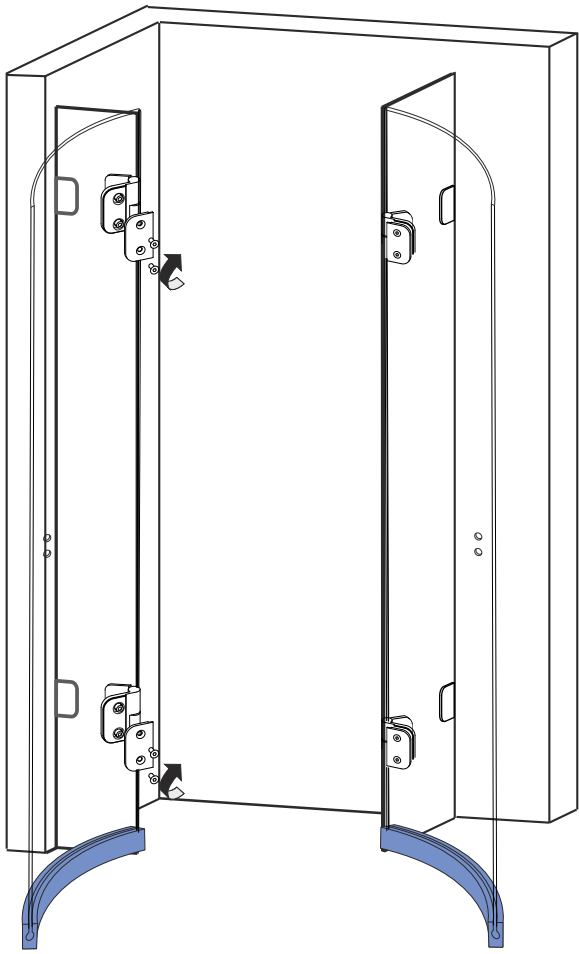

Scandic Soft Q309

3

4

5

6

[cm]	A [mm]	B [mm]
90x90	870	870
100x100	970	970
120x120	1170	1170

CZ POZOR! Rozměry neplatí pro atypické provedení zástěn (GSM*****).
V případě nejasností kontaktujte výrobce.

! UWAGA! Wymiary nie dotyczą kabin niestandardowych (GSM*****).
W przypadku wątpliwości prosimy skontaktować się z producentem.

UK ATTENTION! Dimensions are not valid for atypical screens (GSM*****).
In case of doubt contact producer.

F / BE ATTENTION! Pas tenir compte de ces mesures pour des parois spéciales sur mesure (GSM*****).
N'hésitez pas de contacter le fabricant.