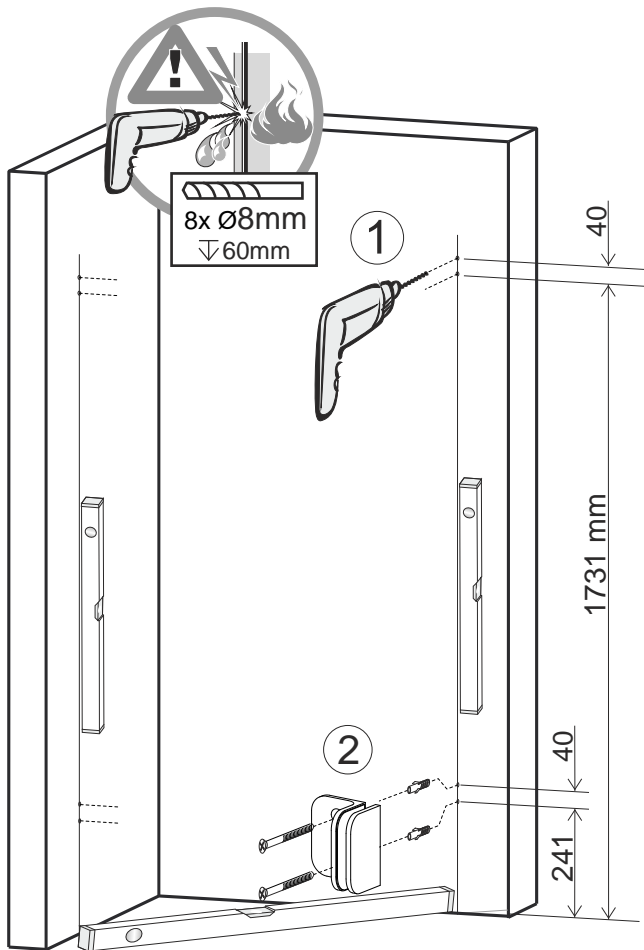

Scandic Soft Q309

3

4

5

6

[cm]	A [mm]	B [mm]
90x90	870	870
100x100	970	970
120x120	1170	1170

CZ POZOR! Rozměry neplatí pro atypické provedení zástěn (GSM*****).
V případě nejasností kontaktujte výrobce.

! UWAGA! Wymiary nie dotyczą kabin niestandardowych (GSM*****).
W przypadku wątpliwości prosimy skontaktować się z producentem.

UK ATTENTION! Dimensions are not valid for atypical screens (GSM*****).
In case of doubt contact producer.

F / BE ATTENTION! Pas tenir compte de ces mesures pour des parois spéciales sur mesure (GSM*****).
N'hésitez pas de contacter le fabricant.