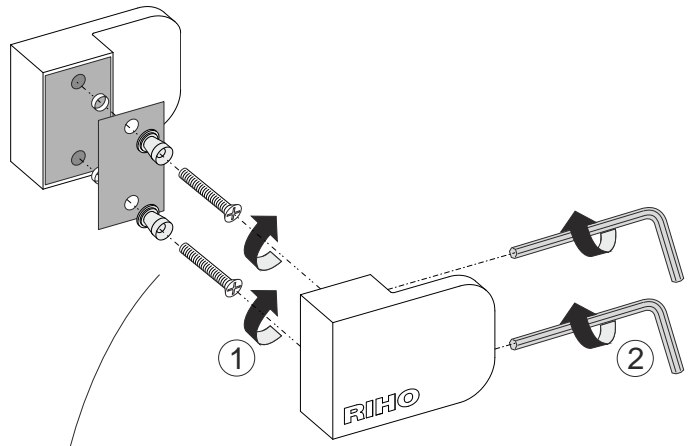

Scandic Soft Q309

3

4

5

6

[cm]	A [mm]	B [mm]
90x90	870	870
100x100	970	970
120x120	1170	1170

CZ POZOR! Rozměry neplatí pro atypické provedení zástěn (GSM*****).
V případě nejasností kontaktujte výrobce.

! UWAGA! Wymiary nie dotyczą kabin niestandardowych (GSM*****).
W przypadku wątpliwości prosimy skontaktować się z producentem.

UK ATTENTION! Dimensions are not valid for atypical screens (GSM*****).
In case of doubt contact producer.

F / BE ATTENTION! Pas tenir compte de ces mesures pour des parois spéciales sur mesure (GSM*****).
N'hésitez pas de contacter le fabricant.