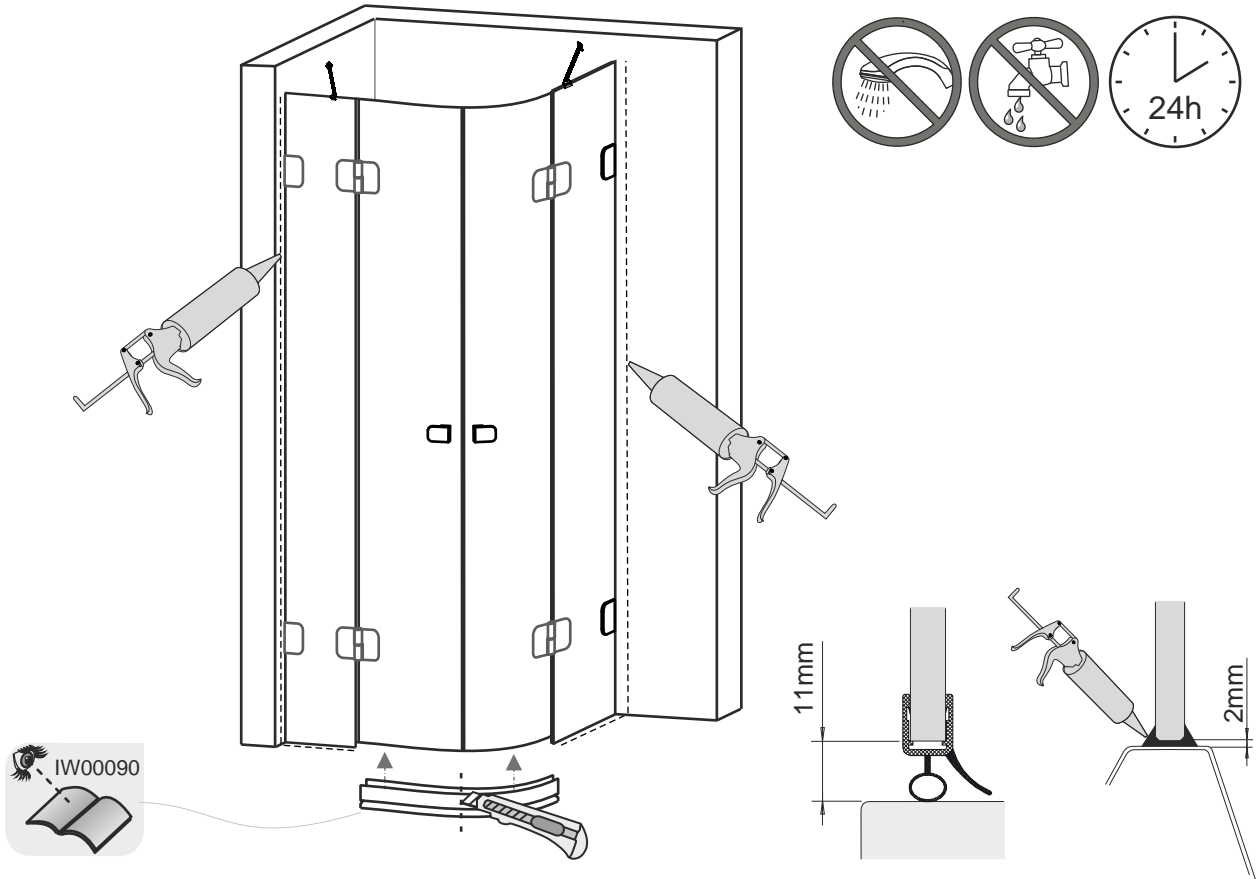

Scandic Soft Q309

3

4

5

6

[cm]	A [mm]	B [mm]
90x90	870	870
100x100	970	970
120x120	1170	1170

CZ POZOR! Rozměry neplatí pro atypické provedení zástěn (GSM*****).
V případě nejasností kontaktujte výrobce.

! UWAGA! Wymiary nie dotyczą kabin niestandardowych (GSM*****).
W przypadku wątpliwości prosimy skontaktować się z producentem.

UK ATTENTION! Dimensions are not valid for atypical screens (GSM*****).
In case of doubt contact producer.

F / BE ATTENTION! Pas tenir compte de ces mesures pour des parois spéciales sur mesure (GSM*****).
N'hésitez pas de contacter le fabricant.

! ! (GSM.....).

D ACHTUNG! Diese Masse sind nicht gültig bei Massarbeit von Duschtabtrennungen (GSM*****).
Nehmen Sie bei Unklarheiten Kontakt auf mit Ihrem Hersteller.

NL / BE Let op! Deze maten zijn niet te gebruiken voor glas cabines op maat (GSM*****).
In geval van twijfel: neem contact op met de producent.