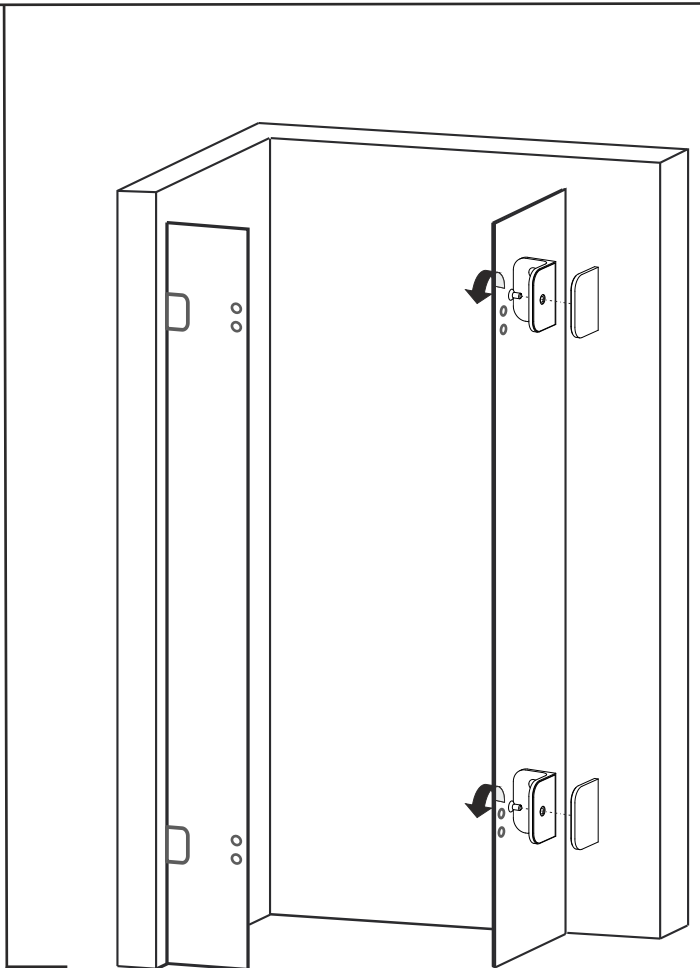

Scandic Soft Q309

3

4

5

6

[cm]	A [mm]	B [mm]
90x90	870	870
100x100	970	970
120x120	1170	1170

CZ POZOR! Rozměry neplatí pro atypické provedení zástěn (GSM*****).
V případě nejasností kontaktujte výrobce.

! UWAGA! Wymiary nie dotyczą kabin niestandardowych (GSM*****).
W przypadku wątpliwości prosimy skontaktować się z producentem.

UK ATTENTION! Dimensions are not valid for atypical screens (GSM*****).
In case of doubt contact producer.

F / BE ATTENTION! Pas tenir compte de ces mesures pour des parois spéciales sur mesure (GSM*****).
N'hésitez pas de contacter le fabricant.