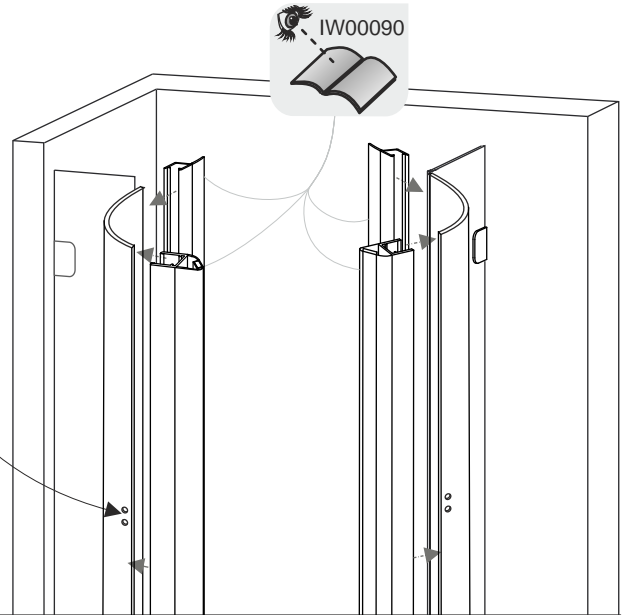

Scandic Soft Q309

3

4

5

6

[cm]	A [mm]	B [mm]
90x90	870	870
100x100	970	970
120x120	1170	1170

CZ POZOR! Rozměry neplatí pro atypické provedení zástěn (GSM*****).
V případě nejasností kontaktujte výrobce.

! UWAGA! Wymiary nie dotyczą kabin niestandardowych (GSM*****).
W przypadku wątpliwości prosimy skontaktować się z producentem.

UK ATTENTION! Dimensions are not valid for atypical screens (GSM*****).
In case of doubt contact producer.

F / BE ATTENTION! Pas tenir compte de ces mesures pour des parois spéciales sur mesure (GSM*****).
N'hésitez pas de contacter le fabricant.

! ! (GSM.....).

D ACHTUNG! Diese Masse sind nicht gültig bei Massarbeit von Duschtabtrennungen (GSM*****).
Nehmen Sie bei Unklarheiten Kontakt auf mit Ihrem Hersteller.

NL / BE Let op! Deze maten zijn niet te gebruiken voor glas cabines op maat (GSM*****).
In geval van twijfel: neem contact op met de producent.