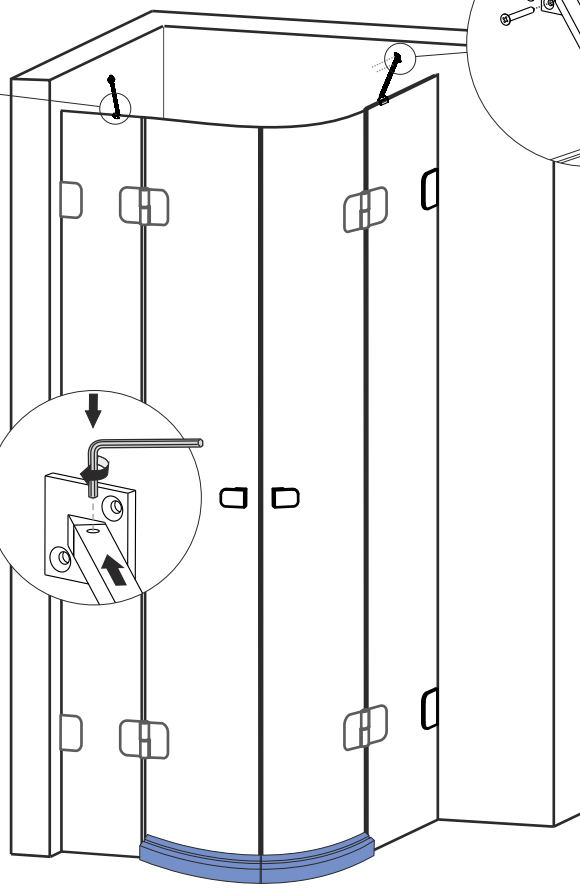

Scandic Soft Q309

3

4

5

6

[cm]	A [mm]	B [mm]
90x90	870	870
100x100	970	970
120x120	1170	1170

CZ POZOR! Rozměry neplatí pro atypické provedení zástěn (GSM*****).
V případě nejasností kontaktujte výrobce.

! UWAGA! Wymiary nie dotyczą kabin niestandardowych (GSM*****).
W przypadku wątpliwości prosimy skontaktować się z producentem.