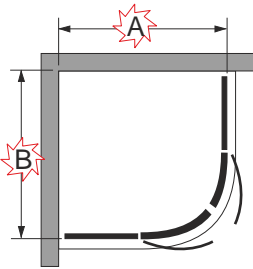

Scandic Soft Q309

3

4

5

6

[cm]	A [mm]	B [mm]
90x90	870	870
100x100	970	970
120x120	1170	1170

CZ POZOR! Rozměry neplatí pro atypické provedení zástěn (GSM*****).
V případě nejasností kontaktujte výrobce.

! UWAGA! Wymiary nie dotyczą kabin niestandardowych (GSM*****).
W przypadku wątpliwości prosimy skontaktować się z producentem.

UK ATTENTION! Dimensions are not valid for atypical screens (GSM*****).
In case of doubt contact producer.

F / BE ATTENTION! Pas tenir compte de ces mesures pour des parois spéciales sur mesure (GSM*****).
N'hésitez pas de contacter le fabricant.

! ! (GSM.....).

D ACHTUNG! Diese Masse sind nicht gültig bei Massarbeit von Duschtabtrennungen (GSM*****).
Nehmen Sie bei Unklarheiten Kontakt auf mit Ihrem Hersteller.

NL / BE Let op! Deze maten zijn niet te gebruiken voor glas cabines op maat (GSM*****).
In geval van twijfel: neem contact op met de producent.