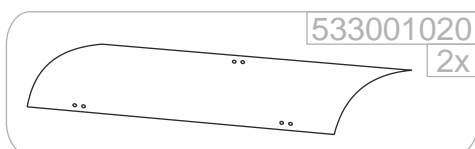

Scandic Soft Q309

3

4

5

6

[cm]	A [mm]	B [mm]
90x90	870	870
100x100	970	970
120x120	1170	1170

CZ POZOR! Rozměry neplatí pro atypické provedení zástěn (GSM*****).
V případě nejasností kontaktujte výrobce.

! UWAGA! Wymiary nie dotyczą kabin niestandardowych (GSM*****).
W przypadku wątpliwości prosimy skontaktować się z producentem.