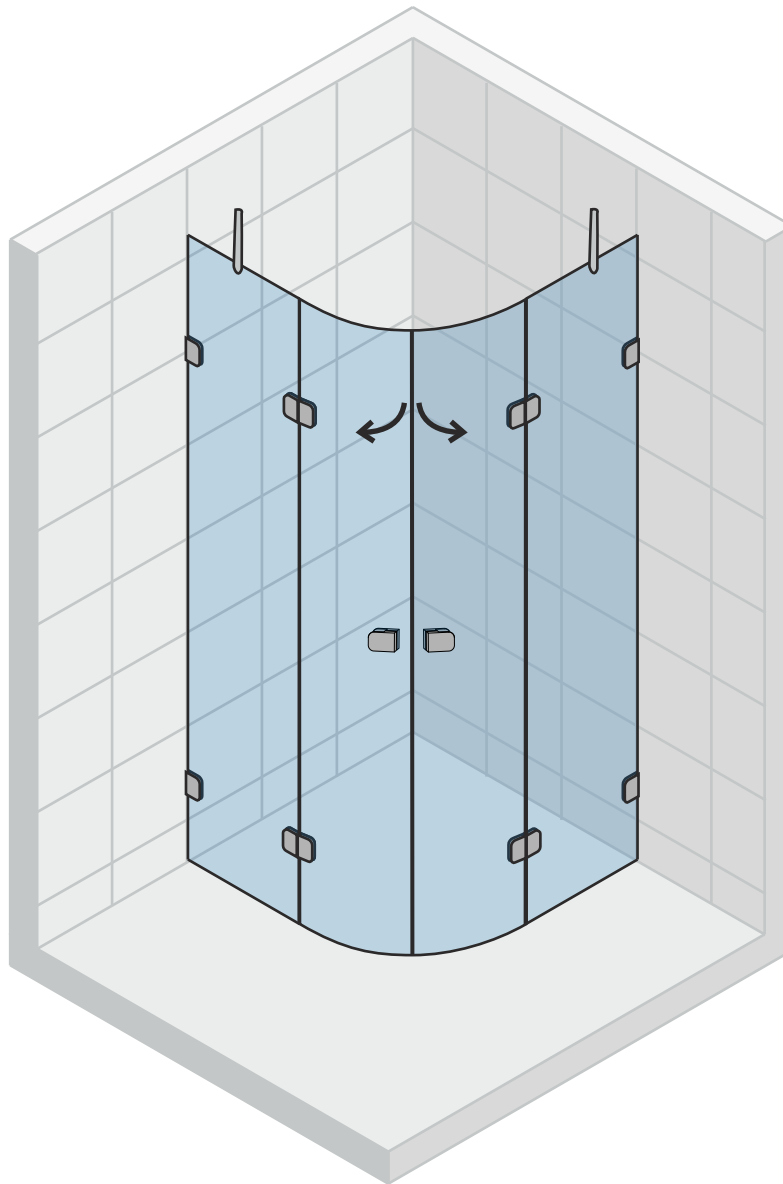

Scandic Soft Q309

3

4

5

6

[cm]	A [mm]	B [mm]
90x90	870	870
100x100	970	970
120x120	1170	1170

CZ POZOR! Rozměry neplatí pro atypické provedení zástěn (GSM*****).
V případě nejasností kontaktujte výrobce.

! UWAGA! Wymiary nie dotyczą kabin niestandardowych (GSM*****).
W przypadku wątpliwości prosimy skontaktować się z producentem.