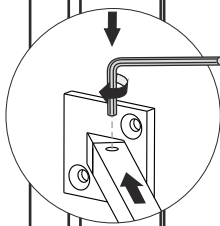

Scandic Soft Q309

3

4

5

6

[cm]	A [mm]	B [mm]
90x90	870	870
100x100	970	970
120x120	1170	1170

CZ POZOR! Rozměry neplatí pro atypické provedení zástěn (GSM*****).
V případě nejasností kontaktujte výrobce.

! UWAGA! Wymiary nie dotyczą kabin niestandardowych (GSM*****).
W przypadku wątpliwości prosimy skontaktować się z producentem.