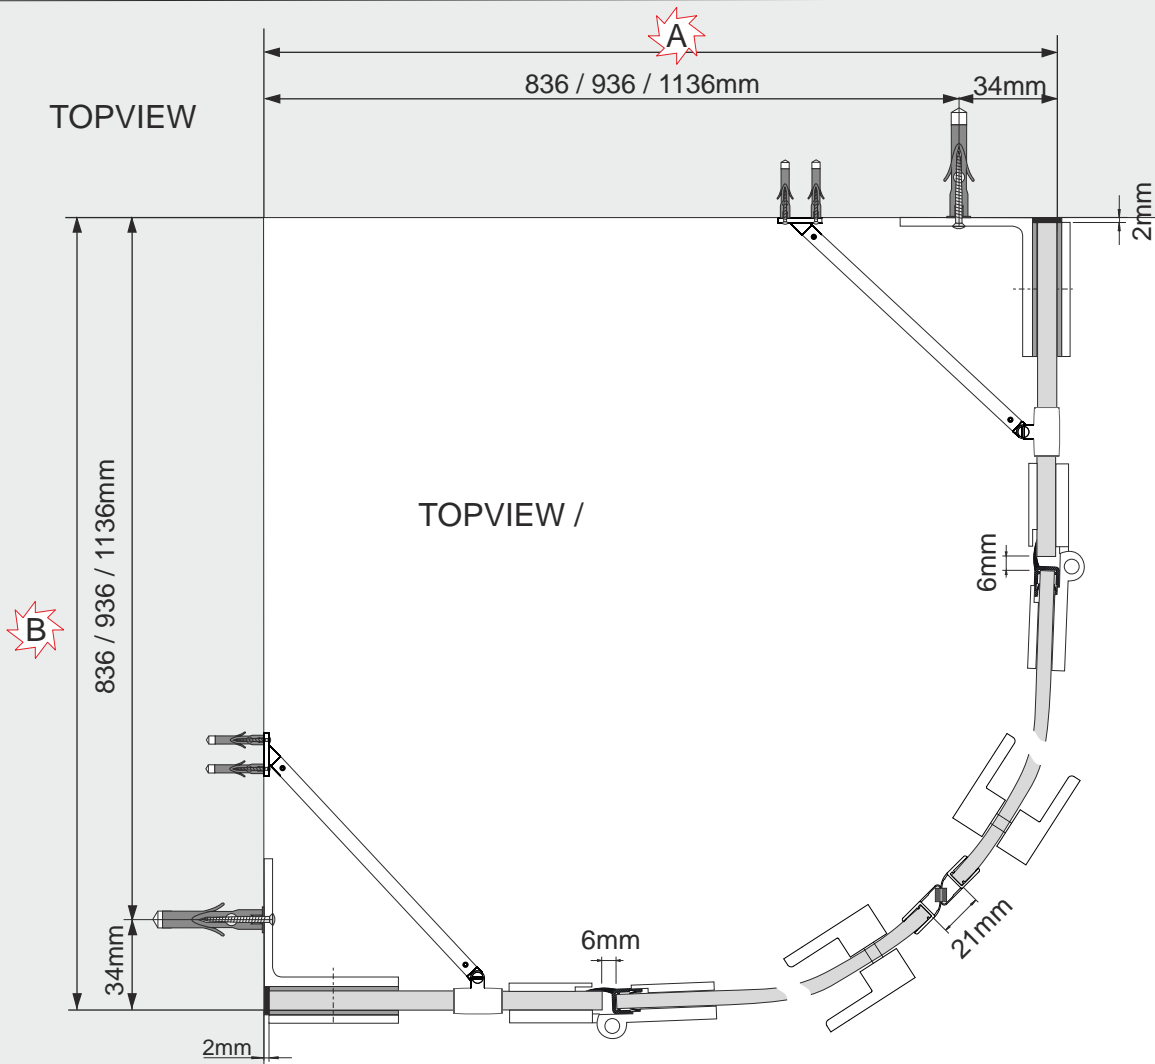

Scandic Soft Q309

3

4

5

6

[cm]	A [mm]	B [mm]
90x90	870	870
100x100	970	970
120x120	1170	1170

CZ POZOR! Rozměry neplatí pro atypické provedení zástěn (GSM*****).
V případě nejasností kontaktujte výrobce.

! UWAGA! Wymiary nie dotyczą kabin niestandardowych (GSM*****).
W przypadku wątpliwości prosimy skontaktować się z producentem.

UK ATTENTION! Dimensions are not valid for atypical screens (GSM*****).
In case of doubt contact producer.

F / BE ATTENTION! Pas tenir compte de ces mesures pour des parois spéciales sur mesure (GSM*****).
N'hésitez pas de contacter le fabricant.